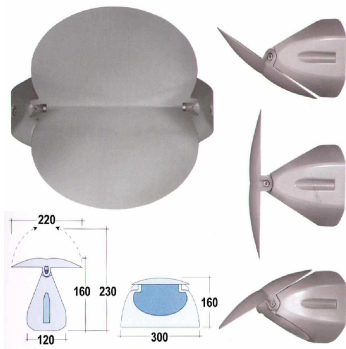

Bruttopreise ohne MwSt

Allum Wandaufbauleuchte

Sehr flache Wand – und Deckenaufbauleuchte

Farbe: alufarben
Gehäuse: Aluminium Glas satiniert
Leuchtmittel: 2 X 4 Watt, GX53
Maße: Länge: 240 mm
Breite : 140 mm Tiefe: 43 mm
IP 65
60 LED`s pro Leuchtmittel 5000 K
2 x 240 Lm
Schaltzyklen: > 80000 / Lebensdauer: ca.
20.000h / Abstrahlwinkel: 100°
8KW / 1000 H

Bestellnummer: 10153 Brutto: 185,00 €
Lieferung mit Leuchtmittel

Sehr flache Wand – und Deckenaufbauleuchte

Farbe: alufarben
Gehäuse: Aluminium Glas satiniert
Leuchtmittel: 4 Watt, GX53
Maße: Länge: 140 mm Breite : 140 mm
Tiefe: 43 mm IP 65
60 LED`s 5000 K
240 LmSchaltzyklen: > 80000 /
Lebensdauer: ca. 20.000h / Abstrahlwinkel:
100°
4 KW / 1000 H

Bestellnummer:10158 Brutto: 110,00 €
Lieferung mit Leuchtmittel

Deckenaufbauleuchte mit verstellbaren Blenden

Wand- und Deckenfluter
Farbe: Aluminium
Fassung E 27, max. 60 Watt

Bestellnummer:101160 Brutto: 135,00 €
bestückbar mit Halogen oder LED
Leuchtmitteln
Lieferung ohne Leuchtmittel

Modell: Cono

Schutzklasse: IP 65, Klasse 1
Farbe: grau
Gehäuse: Aluminium Scheibe: Glas
max. 60 Watt / Fassung: E 27
Höhe: 230 mm Breite max.: 200 mm
Tiefe: 160 mm

Bestellnummer: 10122 Brutto: 80,00 €
bestückbar mit Halogen oder LED
Leuchtmitteln
Lieferung ohne Leuchtmittel