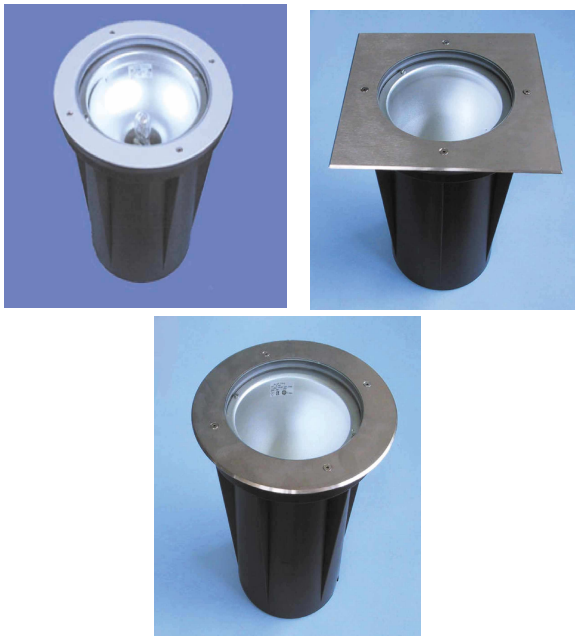

Höhe: 1090 mm

Durchmesser: 160 mm

Montagefuß Ø: 215 mm

Leuchtmittel: E 27, Max. 100 Watt

Bestellnummer: 10157 Brutto: 381,00 €

Lieferung ohne Leuchtmittel bestückbar mit Halogen oder LED Leuchtmitteln

Außenleuchte rund ums Haus

Modell: Discospot Edelstahl rund

Schutzklasse: IP 67 Klasse 1
 Gehäuse: Aluminiumdruckguß
 Leuchtmittel E27, max. 120 Watt,
 PAR 38
 Gesamtmaße: Ø= 270, T= 290 mm

Bemerkung:
 Befahrbar für Fahrzeuge bis 1800