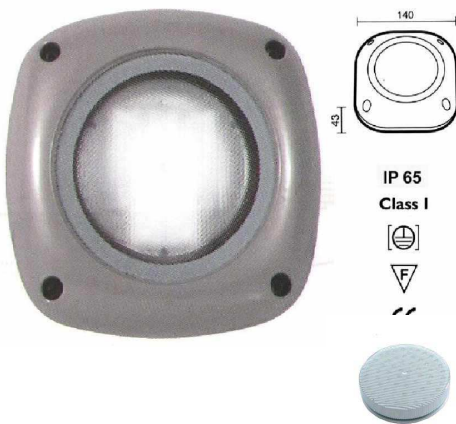

bestückbar mit Metaldampf oder
 Energiesparlampe 26 Watt

Lieferung ohne Leuchtmittel

Modell: Discospot Edelstahl eckig

Schutzklasse: IP 67 Klasse 1
 Gehäuse: Aluminiumdruckguß
 Leuchtmittel E27, max. 120 Watt,
 PAR 38
 Gesamtmaße: 270 x 270, T= 290 mm

Bemerkung:
 Befahrbar für Fahrzeuge bis 1800 kg

Bestellnummer: 10114 Brutto: 383,00 €

für Halogen oder LED Leuchtmittel

Lieferung ohne Leuchtmittel

Außenleuchte rund ums Haus

Energie-Effizienzklasse : Die Skala der Energieeffizienzklasse reicht von A (sehr effizient) bis G (weniger effizient).A

Farbe: alufarben
Gehäuse: Aluminium Glas satiniert
Leuchtmittel: 2 X 4 Watt, GX53
Maße: Länge: 240 mm
Breite : 140 mm Tiefe: 43 mm
IP 65
60 LED`s pro Leuchtmittel 5000 K
2 x 240 Lm
Schaltzyklen: > 80000 / Lebensdauer: ca.
20.000h / Abstrahlwinkel: 100°
8KW / 1000 H