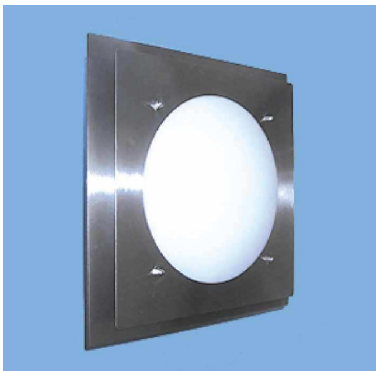

Außenleuchte rund ums Haus

Wand – und Deckenleuchte Edelstahlwand- und Deckenleuchte 300 für den Außenbereich

Schutzklasse: IP 44
Gehäuse: Edelstahl
Diffuser: Glas
Fassung: E27 max. 60 Watt
Maße: $\varnothing = 310$ mm
T = 80 mm
Gewicht: 1,9 kg

Lieferung ohne Leuchtmittel
bestückbar mit Halogen, LED Leuchtmittel in
Glühlampenform

Best.Nr.:10083 Brutto: 110,00 €

Edelstahlwand- und Deckenleuchte 303 für den Außenbereich

Schutzklasse: IP 44
Gehäuse: Edelstahl
Diffuser: Glas
Fassung: E27 max. 60 Watt
Maße: 280 X 280 mm
T = 80 mm
Gewicht: 1,5 kg

Lieferung ohne Leuchtmittel
bestückbar mit Halogen, LED Leuchtmittel in
Glühlampenform

Best.Nr.:10091 Brutto: 110,00 €

Edelstahlwand- und Deckenleuchte 304 für den Außenbereich

Schutzklasse: IP 44
Gehäuse: Edelstahl
Diffuser: Glas
Fassung: E27 max. 60 Watt
Maße: 310 X 310 mm
T = 80 mm
Gewicht: 2,1 kg

Lieferung ohne Leuchtmittel
bestückbar mit Halogen, LED Leuchtmittel in
Glühlampenform

Best.Nr.:10084 Brutto: 110,00 €

Edelstahlleuchte 191 AR

Schutzklasse: IP 44
Gehäuse: Edelstahl
Diffuser: PMMA
Fassung: E 27 max. 60 Watt
Maße: H = 400 mm
T = 300 mm
Gewicht: 2,4 kg