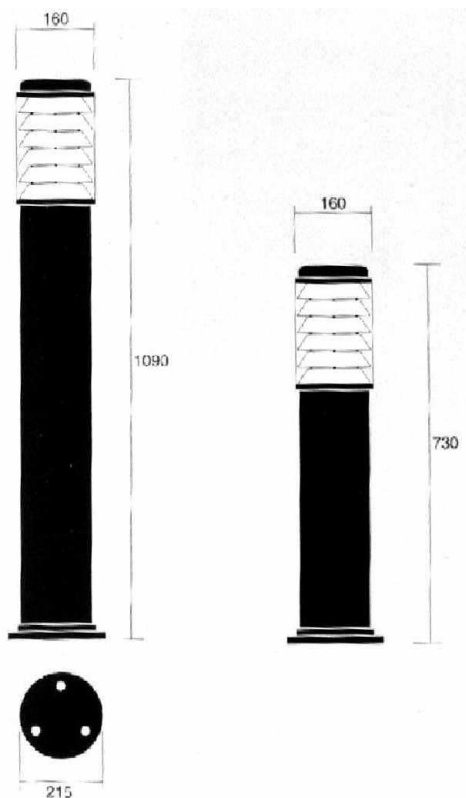

Schutzart: IP 55

Maße:

Höhe: 730 mm

Durchmesser: 160 mm

Montagefuß Ø: 215 mm

Leuchtmittel: E 27, Max. 100 Watt

Bestellnummer: 1156 Brutto: 331,00 €

Lieferung ohne Leuchtmittel bestückbar mit Halogen oder LED Leuchtmitteln

Höhe: 1090 mm

Durchmesser: 160 mm

Montagefuß Ø: 215 mm

Leuchtmittel: E 27, Max. 100 Watt

Bestellnummer: 10157 Brutto: 381,00 €

Lieferung ohne Leuchtmittel bestückbar mit Halogen oder LED Leuchtmitteln

Außenleuchte rund ums Haus