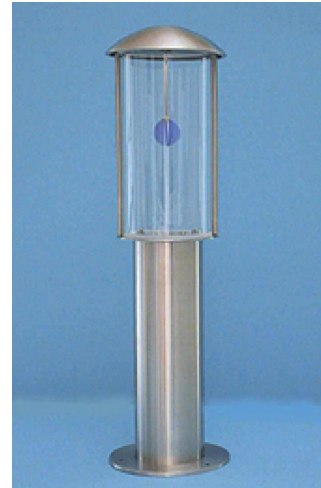

Außenleuchte rund ums Haus

Wand – und Deckenleuchte Edelstahlwand- und Deckenleuchte 300 für den Außenbereich

Schutzklasse: IP 44
Gehäuse: Edelstahl
Diffuser: Glas
Fassung: E27 max. 60 Watt
Maße: $\varnothing = 310$ mm
T = 80 mm
Gewicht: 1,9 kg

Leuchtmittel strahlt den schwenkbaren
 Umlenkspiegel von unten an.
 Bestückbar mit Halogen oder LED
 Lieferung ohne Leuchtmittel.

Best.Nr.: 10061 Brutto: 258,00 €

Edelstahl - Maueraufsatzleuchte

Schutzklasse: IP 44
 Gehäuse: Edelstahl
 Glas: Polycarbonat
 SBL: Zierkugel blau
 Fassung: GZ 10 max. 75 Watt
 Maße: H = 490 mm

Ø = 135 mm

Gewicht: 2,1 kg

Leuchtmittel strahlt den schwenkbaren
 Umlenkspiegel von unten an.

Bestückbar mit Halogen oder LED
 Lieferung ohne Leuchtmittel.

Best.Nr.:10063 Brutto: 184,00 €

auf Wunsch auch mit weißer Glaskugel lieferbar

Edelstahlstandleuchte

Schutzklasse: IP 44
 Gehäuse: Edelstahl
 Glas: Polycarbonat
 Zierkugel blau Glas
 Fassung: GZ 10 max. 75 Watt
 Maße: H = 1090 mm Ø = 135 mm
 Gewicht: 4,2 kg

Leuchtmittel strahlt den schwenkbaren
 Umlenkspiegel von unten an.