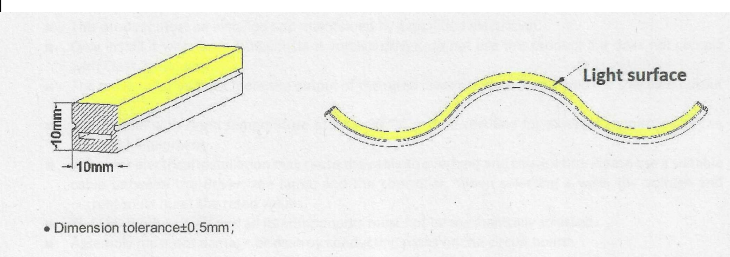

Bestellnummer	Cut mm	Breite	VDC	Kelvin	CRI	Watt/m	IP	LED / m	Länge	Lumen/m	Label	Life	
A41N2412L027	50	6 H12	24	2700	>80	18	67	120	5	400		>54000 h	NEON
A41N2412L030	50	6 H12	24	3000	>80	18	67	120	5	440		>54000 h	NEON
A41N2412L040	50	6 H12	24	4000	>80	18	67	120	5	470		>54000 h	NEON
A41KITN2412L	Zubehör – Set 10 Klammern/Schrauben, 2 Endkappen/Loch , 2 x Endkappen ohne 2 x Klebstofftuben												
A41FIXN2412L	1 x Befestigungsclip												
	maximaler Biegeradius 100 mm												
BAR0612AL100	1 m Aluprofil für Neonstripe												

Bestellnummer	Cut mm	Breite	VDC	Kelvin	CRI	Watt/m	IP	LED / m	Länge	Lumen/m	Label	Life	
<b>schwer entflammbar, UV – resistent, salzwasserfest, min. Biegeradius 140 mm</b>													
A41N2416H027	50	10H10	24	2700	>80	14,4	67	160	5	1400		>50000	NEON
A41N2416H030	50	10H10	24	3000	>80	14,4	67	160	5	1430		>50000	NEON
A41N2416H040	50	10H10	24	4000	>80	14,4	67	160	5	1490		>50000	NEON
A41N2414H127	50	10H10	24	2700	>80	11,52	67	140	10	950		>50000	NEON
A41N2414H130	50	10H10	24	3000	>80	11,52	67	140	10	970		>50000	NEON
A41N2414H140	50	10H10	24	4000	>80	11,52	67	140	10	1070		>50000	NEON
A41KIT3NEONB	1x Endkappe mit 30 cm Einspeisekabel												
A41KIT4NEONB	10 x Kunststoff – Befestigungsclips ( 25 mm ) 10 x Schrauben												
A41BARNEONHO	1 m Aluprofil												
	maximaler Biegeradius 100 mm												

Bestellnummer	Cut mm	Breite	VDC	Kelvin	CRI	Watt/m	IP	LED / m	Länge	Lumen/m	Label	Life	
A41N4X100830	33,3	4H10	24	3000	>90	8	65	180	5	110		>50000	Radius 100
A41N4X100840	33,3	4H10	24	4000	>90	8	65	180	5	110		>50000	Radius 100
	maximaler Biegeradius 100 mm												